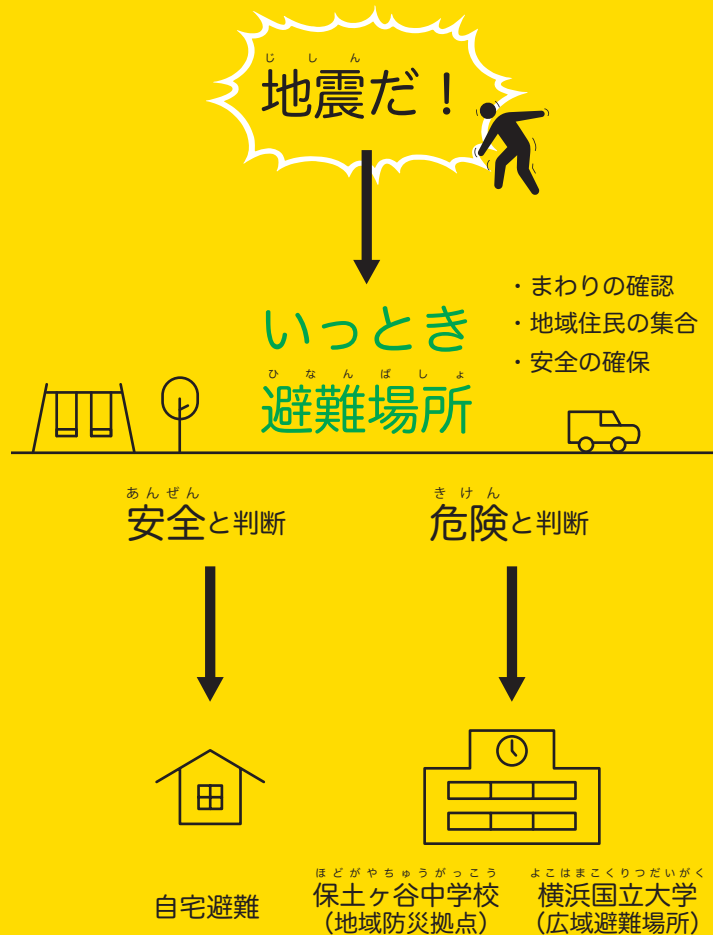

# 防災グッズチェックリスト✓

- 非常食 ひじょうしょく
- 保存水 ほぞんすい
- スマホ
- 簡易トイレ かんい
- ウェットティッシュ
- タオル
- マスク
- 雨具 あまく
- ブランケット
- リュックサック
- ホイッスル
- 身分証のコピー みぶんしょう
- 現金 げんきん
- 懐中電灯 かいちゅうでんとう
- 携帯ラジオ けいたい
- モバイルバッテリー・乾電池 かんでんち
- ホイッスル
- 軍手 くんて
- ヘルメット・ぼうし
- 救急セット きゅうきゅうせつ
- 常備薬・持病薬 じょうびやく じびょうやく
- 万能ナイフ ばんのう
- ノート・筆記用具 ひっきようぐ
- メガネ・コンタクト
- 生理用品 せいりようひん

家族と一緒に  
我が家流の  
防災リュックを  
作ってみよう！

# いっとき避難場所とは？

地震発生後、周囲の様子を見たり、  
次の避難場所へ移動するために  
地域住民が集合・待機する場所です。

みんなで助け合いながら  
迅速に避難をして下さい！